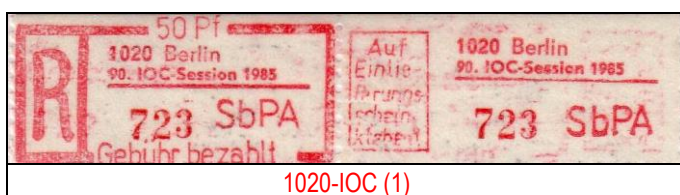

EINSCHREIBEMARKEN DER DEUTSCHEN POST AUFSTELLUNG SO-AU

Belege mit SONDEREINSCHREIBEMARKEN von den Briefmarkenausstellungen

Briefmarkenausstellung

Sport 85

anläßlich der

90. IOC-Session 1985

31.05.85 bis 09.06.85,
im Foyer des Palastes der Republik in Berlin

Zum Anlaß zwar gedruckte, zur Ausstellung jedoch nicht verkaufte Sonder-Einschreibemarken:

1020-IOC (1)

1020-IOC (2)

1020-IOC (3)

Belege mit EM der Auflagen (1) und (2) mit viel späteren Stempeldaten sind bekannt. Die dafür verwendeten EM entstammen dem Reexport in die DDR auf Sammlerebene.