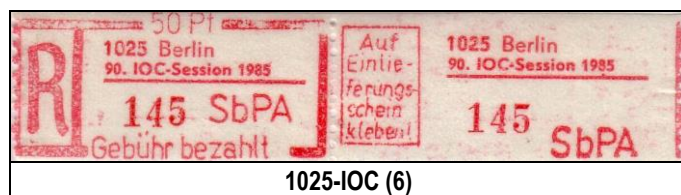

Zum Anlaß zwar gedruckte, zur Ausstellung jedoch nicht verkaufte Sonder-Einschreibemarken:

1020-IOC (1)

1020-IOC (2)

1020-IOC (3)

Belege mit EM der Auflagen (1) und (2) mit viel späteren Stempeldaten sind bekannt. Die dafür verwendeten EM entstammen dem Reexport in die DDR auf Sammlerebene.

Die Katalogisierung solcher Belege ist detailliert nicht möglich.

Zur Ausstellung verausgabte Sonder-Einschreibemarken:

1025-IOC (1)

1025-IOC (2)

1025-IOC (3)

1025-IOC 4

1025-IOC 5

1025-IOC (6)

EINSCHREIBEMARKEN DER DEUTSCHEN POST AUFSTELLUNG SO-AU

Belege mit SONDEREINSCHREIBEMARKEN von den Briefmarkenausstellungen

Zur Ausstellung verwendete Sonderstempel:

	
<p>1.) 1025 Berlin 25 31.05. – 09.06.85 C.I.O. 90° session `85 Berlin-DDR</p>	<p>2.) 1025 Berlin 25 31.05 – 09.06.85 Sport 85 / Briefmarkenausstellung</p>